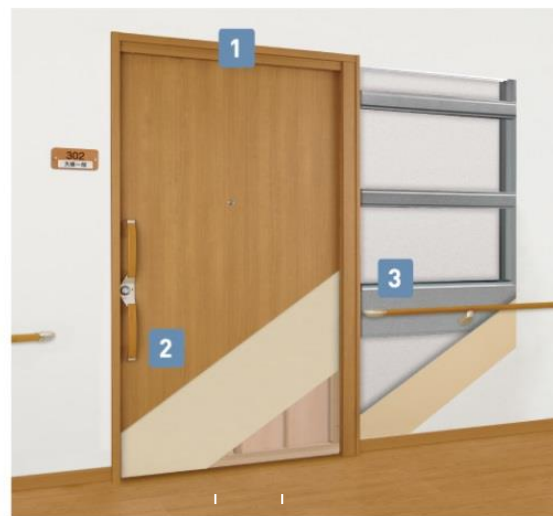

一般的な子ども
(0.5~6歳)の手の指の
高さ6mm~11mm以上
の広さを確保。
すき間ができるので
指はさみを防ぎます。

★ 扉にすき間ができるから、指を挟まない「フィンガード」仕様

★ ゆっくり閉まるので扉に手や指を挟みにくい「ラクラクローズ」機能

6歳児の手が届く
高さの限界は
約148cm

★ 子どもが不用意にカギを触ることがない「両側サムターン錠」

★ 万が一 指を挟んでもケガをしにくい「戸先クッション」仕様

一般的な子供
(0.5歳~6歳)の
足の指の高さ
10mm~14mm
↑約4mm

★ 扉の振れを抑えて、足の指はさみを防ぐ「下ガイド+フラットレール」機能

立っている子ども、
背の高い大人まで
覗いているみんなが
安心です。

★ 向こう側の様子がわかるので、衝突事故を防ぐ「採光窓」

高齢者施設の安全を考えるドア おもいやりドア

DAIKEN
高齢者施設向け建材
Concept

- 事故の心配が少なく安心であること
- 美しくコーディネートされていること
- 暖かみがあり、心やすまること
- 使いやすく 寛げる空間であること

★ 不燃性ドアに、美しい意匠と使いやすさをプラスして。

- 1 木目柄の枠で扉とマッチ 不燃面材枠
- 2 温かみある美しい木目柄 不燃面材扉
- 3 万一の際に安心の不燃性 ダイライト製不燃面材

鉱物繊維と火山性ガラス材料を原料とすることで耐熱性・防火性に優れた「不燃」レベルの防火性能を発揮します

★ 使いやすさにも配慮しました。

指はさみにも配慮して 枠と扉のすき間を広く

静かにゆっくり閉まる ラクラクローズ機能