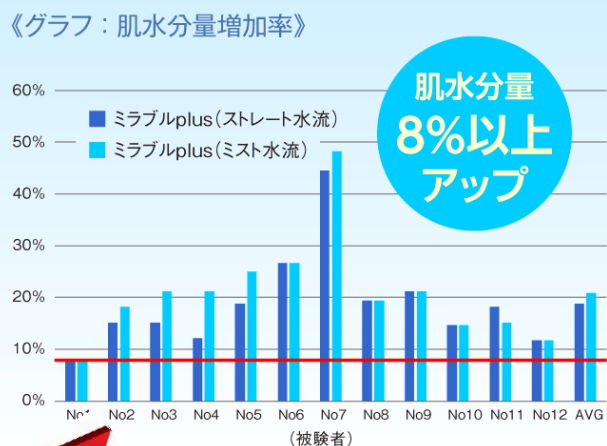

### ②モチモチしっとり肌に 潤い肌継続

12名の被験者を対象にミラブルストレート流、ミスト流ともに、20秒間あてた後に拭上げた直後の肌水分量を測定した結果です。最少8%以上の肌水分量アップという結果となりました。