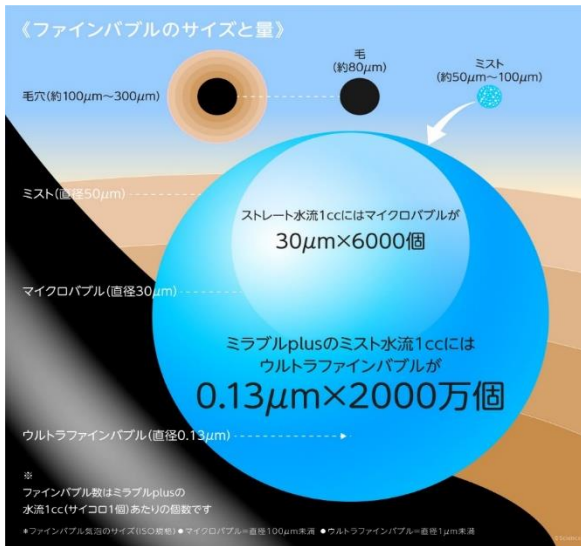

製品特徴

① ウルトラファインバブルが肌本来の美しさを高める

シャワーから出る超微細な気泡『ウルトラファインバブル』が、毛穴・シワの奥に入り、汚れを吸着してキレイに洗い流してくれます。

②モチモチしっとり肌に 潤い肌継続

12名の被験者を対象にミラブルストレート流、ミスト流ともに、20秒間あてた後に拭上げた直後の肌水分量を測定した結果です。最少8%以上の肌水分量アップという結果となりました。