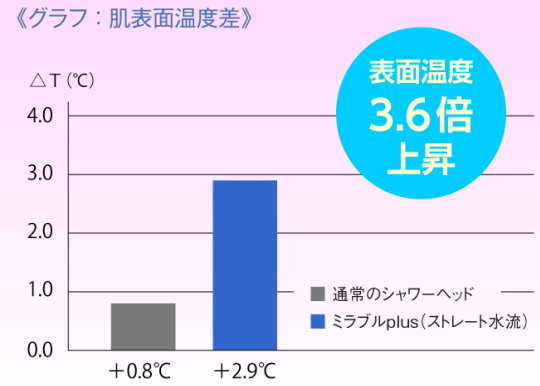

### ① ウルトラファインバブルが肌本来の美しさを高める

シャワーから出る超微細な気泡『ウルトラファインバブル』が、毛穴・シワの奥に入り、汚れを吸着してキレイに洗い流してくれます。

### ②モチモチしっとり肌に 潤い肌継続

12名の被験者を対象にミラブルストレート流、ミスト流ともに、20秒間あてた後に拭上げた直後の肌水分量を測定した結果です。最少8%以上の肌水分量アップという結果となりました。

### ③温浴効果が持続

一般的なシャワーヘッドとミラブル plus を使用した後の肌の表面温度を測定。ミラブル plus では、一般的なシャワーヘッドを使用した場合より平均 3.6 倍の温度上昇となり、シャワーだけでも温まって湯冷めしにくいことがわかりました。 ※ミスト水流では温まり効果は認められません。