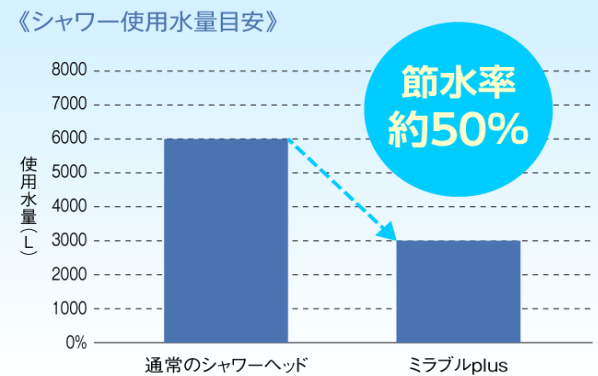

### ②モチモチしっとり肌に 潤い肌継続

12名の被験者を対象にミラブルストレート流、ミスト流ともに、20秒間あてた後に拭上げた直後の肌水分量を測定した結果です。最少8%以上の肌水分量アップという結果となりました。

### ③温浴効果が持続

一般的なシャワーヘッドとミラブル plus を使用した後の肌の表面温度を測定。ミラブル plus では、一般的なシャワーヘッドを使用した場合より平均 3.6 倍の温度上昇となり、シャワーだけでも温まって湯冷めしにくいことがわかりました。 ※ミスト水流では温まり効果は認められません。

### ④お財布にも優しい

特殊な「空気混合方式」を採用することで、同じ水圧でも水の使用量を大幅に節約します。ストレート水流で約 25%、ミスト水流では約 60%の節水に成功しています。

ミラブルプラス 標準価格 40,900 円(税別)

塩素除去フィルタートルネードスティック 標準価格 2,900 円(税別)

今月は、「特別感謝セール」を開催します！対象商品を購入して、特典をゲット！！

詳しくは、担当まで。