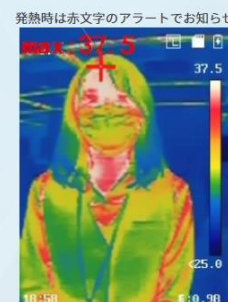

パーティションパネル高さは集中して作業する際の視線を考えた高さで設定。視線を上げれば家族の気配を感じることができます。

工事は不要。約1㎡の「置くだけ」集中スペース

誰でも簡単、約15分で組み立て完了。パーティションが緩やかに空間を仕切ることで、周囲からの視線を遮って、作業に集中できます。

パネル部は、フックなどがかけられる有孔ボード

市販のフックや金具を使うことで有孔ボードを自分好みにアレンジ。配線をすっきり隠す配線孔加工付きです。

組み合わせ品番	希望小売価格
XMDJ10940LD	88,000円(税抜)
パネル部 MDJ1PA0940L ライトナチュラル柄	
デスク部 MDJ1DE0940D ダーク柄	
XMDJ10940GD	88,000円(税抜)
パネル部 MDJ1PA0940G ミディアムグレー柄	
デスク部 MDJ1DE0940D ダーク柄	

商品名	品番	希望小売価格	梱包サイズ(mm)	梱包重量
◆KOMORU パネルW9H12 ライトナチュラル柄	MDJ1PA0940L	58,000円(税抜)	幅910×高さ1210×厚み85	約23kg
◆KOMORU パネルW9H12 ミディアムグレー柄	MDJ1PA0940G	58,000円(税抜)	幅910×高さ1210×厚み85	約23kg
◆KOMORU デスクW9D4 ダーク柄	MDJ1DE0940D	30,000円(税抜)	奥行45×長さ890×厚み80	約10kg

IRIS アイリスオーヤマ

おすすめ

入館管理を安心・安全に

ハンディ型 AI サーマルカメラ

手軽に使用できる充電タイプ

- ✓ その日から使える**設定不要**タイプ。
- ✓ 人の顔にかざすだけ。約1秒のスピード測定。
- ✓ 約1m～1.5m離れた場所から測定可能。
- ✓ 最長8時間連続稼働 & LAN環境や電源のない場所にも。
- ✓ スナップショットをSDカードに保存 (最大8GB)。

おすすめの使い方

小規模の商業施設や教育施設、スポーツ会場など人の出入りが不定期的な場所の感染予防に。ソーシャルディスタンスを保って検温できます。※従来の非接触型体温計はソーシャルディスタンスが不十分

ハンディ型AIサーマルカメラ 製品仕様

サーマル解像度	160×120
計測温度範囲	30°C～45°C
測定誤差	±0.5°C
測定スピード	1.0秒
測定距離	推奨1.5m
同時測定可能人数	1人
電源	リチウムイオンバッテリー内蔵