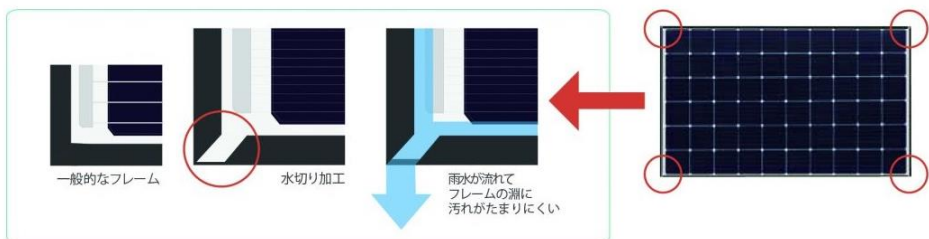

住宅屋根にマッチするブラックフレーム
ハーフカットセル技術採用の高出力太陽電池モジュール

品番	XLM120	XLM96	XLM72
	-380L	-300X	-275X

表面の汚れが流れ落ち、汚れがたまりにくい「**水切り加工**」を採用

「**PERC 構造**」の採用により変換効率を向上

ZEH住宅に取り組みたいけど…

ブルケン・マルタマは、ZEH住宅の一番のハードルである

複雑で難しい申請や計算もサポートいたします！