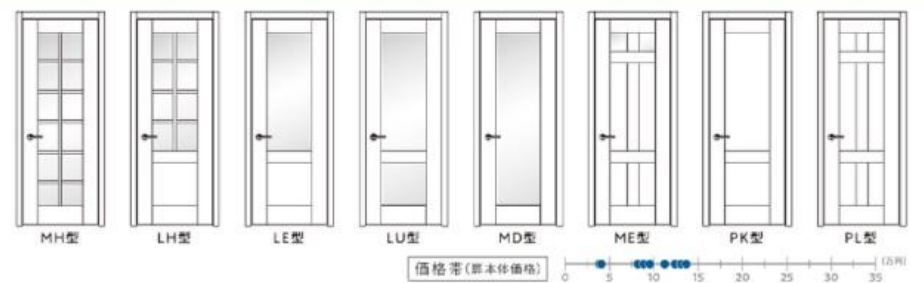

Plus Label 存在感が際立つ、凛としたミニマルデザイン。 ※全13種類から抜粋したデザインです。