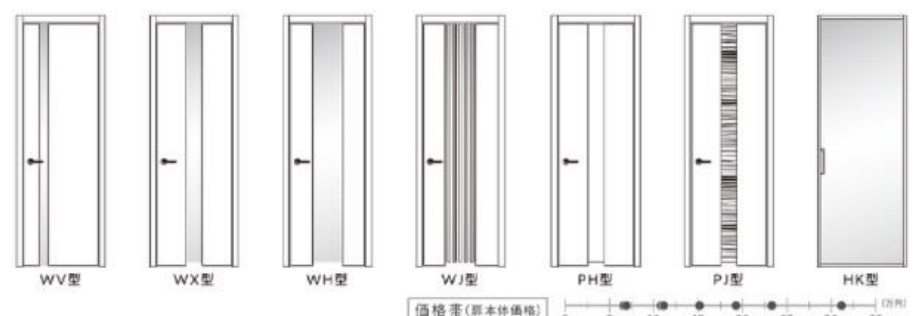

color

木目の風合いを生かした自然な色合い Natural color ソフウォールナット柄、ウォールナット柄、チェリー柄、グレージュアッシュ柄、イデアオーク柄、メープル柄、ホワイトオーク柄、ホワイトアッシュ柄、しっくいホワイト柄	温もりを感じさせるペイントテイスト Paint color ブラックオーク柄、ネイビーオーク柄、ブルーグレーオーク柄、ホワイトオーク柄、ホワイトアッシュ柄、しっくいホワイト柄	上質感を演出するマテリアルカラー Solid color ソイルブラック柄、パールグレー柄