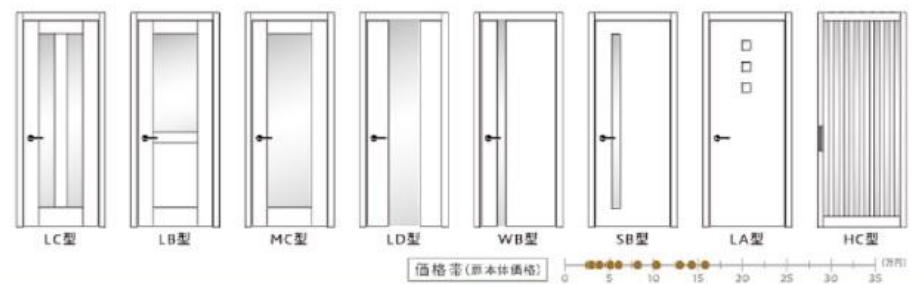

住宅屋根にマッチするブラックフレーム
ハーフカットセル技術採用の高出力太陽電池モジュール

品番	XLM120	XLM96	XLM72
	-380L	-300X	-275X

表面の汚れが流れ落ち、汚れがたまりにくい「**水切り加工**」を採用

「**PERC 構造**」の採用により変換効率を向上

ZEH住宅に取り組みたいけど…

ブルケン・マルタマは、ZEH住宅の一番のハードルである

複雑で難しい申請や計算もサポートいたします！

Panasonic
Homes & Living

甲府営業所からの
おすすめ

VERITIS

ベリティス

あなたの好きも、きっと見つかる。

色と形の組み合わせで、ドアのバリエーションはなんと827通り。
好きなドアを選べば、壁や床などお部屋のイメージが広がります。

827 doors

Standard Label シンプルなデザインで、どんなスタイルにもフィット。 ※全23種類から抜粋したデザインです。