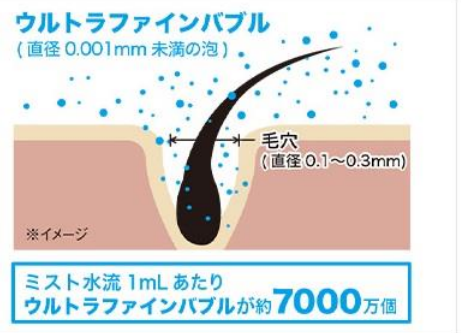

エコアクアシャワーSPA(スパ)

前橋営業所からの
おすすめ商品

3つの吐水を搭載した多機能シャワーです。

- Silk : シルクミスト
- Power : パワーマッサージ
- Aqua : アクアスプレー

優れた節水性能で家計をサポート

節水もしっかり

最大48%の超節水で、省エネに大きく貢献します。