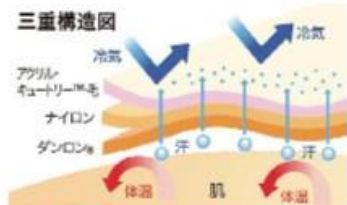

定価...9,000円

婦人タイツ

- QM861...M
- QM862...L
- QM863...LL

定価...9,000円

>>ひだまり商品 共通サイズ表(cm)

	S	M	L	LL
紳士				
胸囲	80~88	88~96	96~104	104~112
ウエスト	68~76	76~84	84~94	94~104
身長	155~165	165~175	175~185	
婦人				
バスト	72~80	79~87	86~94	93~101
ヒップ	82~90	87~95	92~100	97~105
身長		154~162		

ネービー
生地アップ

>>こだわりの肌着 あたかさの秘密

① 保温力 体温を魔法瓶のように保ち暖気を逃がさない!

空気層で包み込む特殊加工生地

ひだまり[®]で使用している生地は、ナイロンを編ませ空気を閉じ込めた三層構造キルトウェーブの生地により抜群の保温力を実現しました。「ダンロン[®]」は、他繊維に比べ熱伝導率が小さく、体温で温められた暖気を逃しません。

サーモビュアによる保温性の検証

赤色になっているのは熱の発散が多く、ムダに熱が外部へ放出されています。左のひだまりは青色になっており、これは外側に熱を逃がさず、保温性に優れていることを証明しています。

② 汗対策 透湿性に優れた「ダンロン[®]」を使用

汗を外側へ放出! 肌側は常にサラサラ!

肌側で使用している「ダンロン[®]」は保水をしないポリ塩化ビニルを使用しています。汗や湿気を溜めず外側に放出するため、肌に触れている部分は不快なベトつきがありません。「ダンロン[®]」は体温を奪う原因となる汗冷えを防ぐため、保温性にも優れます。

実験用生地を水に浸す → 絞って吸水紙に挟む → 軽く押す

水分を肌側に残さないから肌あつたか!