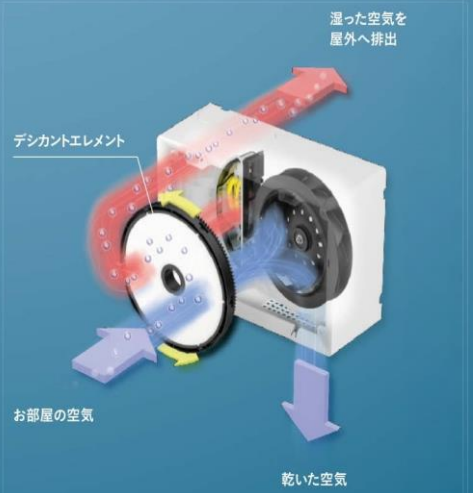

冬場の除湿にも対応し、年間を通した運転が可能

梅雨の湿気はもちろん、冬場に壁や天井、家具を濡らす厄介な結露の発生も抑えられます。

停電に備えた自動復帰機能で、不在時も安心

品名	住まい向け除湿乾燥機「カライエ」
品番	JKT10VS-W
希望小売価格	オープン価格
除湿方式	デシカント方式
定格排出水分量	10L/day ^{※1}
定格運転音	40dB ^{※2}
定格消費電力	320W
本体寸法	高さ299mm 幅437mm 奥行190mm
使用温度範囲	-10℃～40℃(室内温度)
電源	単相100V 平行プラグ
付属品	ワイヤレスリモコン、 逆流防止ダンパー・ウォールカバーセット、 排湿ホース(径:φ51mm、長:2.5m)等

TECHNOLOGY

デシカント方式を採用し、水捨て不要の連続除湿を実現

室内の空気中に含まれる水分を、デシカントエレメントに吸着させ、高湿度の空気として気体のまま屋外へ排出。水捨て作業は必要ありません。

ボタン一つで、住まいにやさしい 相対湿度約60%を目指す自動運転

■自動運転イメージ

湿度が60%を超えると運転し、下回ると停止する自動制御を搭載。

※1.カビ繁殖の抑制に効果がある湿度環境を60%と設定。