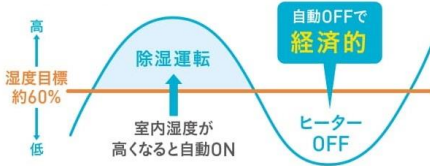

TECHNOLOGY

デシカント方式を採用し、水捨て不要の連続除湿を実現

室内の空気中に含まれる水分を、デシカントエレメントに吸着させ、高湿度の空気として気体のまま屋外へ排出。水捨て作業は必要ありません。

ボタン一つで、住まいにやさしい 相対湿度約60%を目指す自動運転

■自動運転イメージ

湿度が60%を超えると運転し、下回ると停止する自動制御を搭載。

※1.カビ繁殖の抑制に効果がある湿度環境を60%と設定。

使い勝手にあわせて選べる 1つの運転モード

おすすめ	自動
	湿度目標 約60%
	ひかえめ自動
	お部屋の温度、湿度に応じて運転
	パワフル自動
	湿度目標 約50%
	ターボ
	最大除湿運転

住まいの カビ繁殖抑制効果(空き家)

測定条件
試験場所：1階2室(間取り・方向同一)約6畳
試験期間：2017年6月5日～8月2日(58日間測定)
一般社団法人カビ予報研究室のカビセンサーを
設置した2室でカライエ有無によるカビセンサーの高率レベルを比較