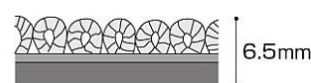

おすすめ商品!!

MAG イソベール・グラスウールカッター

イソベール・グラスウールカッターで、施工「品質」はアップ&施工「時間」はカット!

お客様の声
「力を入れずにまっすぐ切れる。」
「断熱材がつぶれたり断面がガタつくことなく、きれいな切り口」

お客様の声
「刃厚があるので、幅調整の精度が他のカッターとは段違い」
「刃渡りが長いので厚い断熱材でも簡単に切れる」

お客様の声
「グリップが握りやすいので、作業が簡単」
「切断作業がスムーズに進むから施工時間も短縮できる」

主な特長

- 力を入れずに切れる鋭い刃
- 厚い断熱材でも切れる長い刃渡り (300mm)
- プレずに切れるしっかりした刃厚

品名	品番	規格	入数	設計価格
イソベール・グラスウールカッター	GWCUTISO	刃渡り30cm ステンレス素材	1本	4,500円/本
イソベール・グラスウールカッターケース	GWCUTCASE	318mm長 x 52.8mm幅 プラスチック素材	1個	1,150円/個

新型コロナウイルスの影響 状況報告

新型肺炎コロナウイルスの影響のため、以下の商品について依然として品薄状態が続いています。

- ★ トイレ全般
- ★ キッチン食洗機
- ★ レンジフード
- ★ インターホン
- ★ IH ヒーター
- ★ バス乾
- ★ エアコン

他 (担当者にお問い合わせください)

注目!

カーペットタイル

住宅からオフィスまで、使う場所を選ばないベーシックなカーペットタイルです。

- フッ素系樹脂による防汚加工を施し、汚れが付きにくく、落としやすいのが特長。
- 基準値以上に繊維を使用しているため、高い弾性回復性を備えます。
- 24色のカラーバリエーションを用意。

品番 B450-□□□□ ¥7,400/m²

価格・規格
設計価格 7,400円/m²(工賃・接着剤別途)
29,600円/ケース
材質区分 カーペットタイル(ループパイル)
素材 パイル/ナイロンF100% アントロン®レガシー™ナイロン バックিং/特殊PVC+ガラス不織布 (軽量化バックিং)
寸法 6.5mm(厚さ)×500mm×500mm
パイル長 3.5mm
パイル密度 1/10ゲージ×10.5ステッチ
梱包 16枚/ケース(=4m²分)
重量 17.1kg/ケース

■ カラーバリエーション (全24色)

価格等は、担当者までお問い合わせください。

ご注意

施工は市松貼りを標準とします。流し貼りは、染色品の特性上、色相差が生じる可能性がありますので避けてください。

● タイルサイズ

● 断面

■ 外部機関・資源有効活用・VOC対策のマーク

グリーンラベルプラス認証プログラム
米国のカーペットラグ協会(CRI)が定める室内空気環境基準に適合した製品につけられる認証マークです。

工場内で発生したスクラップ(余材、端材など)を再使用している商品を示します。

VOC対策品に表示されるマークです。

■ 性能表示マーク

詳しくは、担当者までご連絡ください!

お問い合わせは ブルケン・マルタマ各営業所まで . . .

1. 【調布営業所】042-487-2272 【国分寺営業所】042-341-7350 【多摩営業所】042-549-7311 【西東京営業所】042-306-2591 【上越営業所】025-578-7488 【長野営業所】026-282-6861
   【甲府営業所】055-225-6711 【坂戸営業所】049-283-8411 【行田営業所】048-554-2420 【前橋営業所】027-260-9677

このNEWSをお届けしたのは 国分寺 営業所 042-341-7350 です。