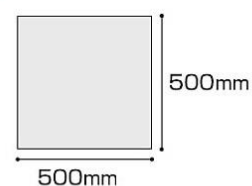

## カーペットタイル

住宅からオフィスまで、使う場所を選ばないベーシックなカーペットタイルです。

- フッ素系樹脂による防汚加工を施し、汚れが付きにくく、落としやすいのが特長。
- 基準値以上に繊維を使用しているため、高い弾性回復性を備えます。
- 24色のカラーバリエーションを用意。

品番 B450-□□□□ ¥7,400/m<sup>2</sup>

価格・規格
設計価格 7,400円/m <sup>2</sup> (工賃・接着剤別途)
29,600円/ケース
材質区分 カーペットタイル(ループパイル)
素材 パイル/ナイロンF100% アントロン®レガシー™ナイロン バックিং/特殊PVC+ガラス不織布 (軽量化バックিং)
寸法 6.5mm(厚さ)×500mm×500mm
パイル長 3.5mm
パイル密度 1/10ゲージ×10.5ステッチ
梱包 16枚/ケース(=4m <sup>2</sup> 分)
重量 17.1kg/ケース

#### ● タイルサイズ