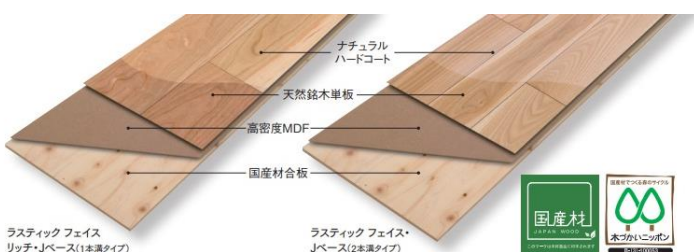

今月の
お買い得情報!!!

NODA

Rustic Face Rich J-Base
ラスティック フェイス リッチ・Jベース (1本溝タイプ)

Rustic Face J-Base
ラスティック フェイス・Jベース (2本溝タイプ)

低VOC F★★★★ 複合フローリング(低ホルムアルデヒド) JPIC-FL57
12mm厚 捨貼り工法専用 上履用

- 基材に高密度MDFと国産材合板との複合材を使用。
- ウォールナット・ブラックチェリー・エルム・セン 厳選した樹種の天然木フロア。
- ワックスがけが不要なフロア。

Walnut
【ウォールナット】

ラスティック フェイス リッチJベース(1本溝タイプ)
JRF1Y51-WT ● 303×1,818×12mm ¥35,000/坪(¥10,606/m²)6枚入

Black Cherry
【ブラックチェリー】

ラスティック フェイス リッチJベース(1本溝タイプ)
JRF1Y51-BC ● 303×1,818×12mm ¥35,000/坪(¥10,606/m²)6枚入

Elm
【エルム】

ラスティック フェイス リッチJベース(1本溝タイプ)
JRF1Y51-EM ● 303×1,818×12mm ¥33,000/坪(¥10,000/m²)6枚入

Sen
【セン】

ラスティック フェイス リッチJベース(1本溝タイプ)
JRF1Y51-SN ● 303×1,818×12mm ¥35,000/坪(¥10,606/m²)6枚入

ラスティック フェイス リッチ・Jベース(1本溝タイプ)

ラスティック フェイス・Jベース(2本溝タイプ)