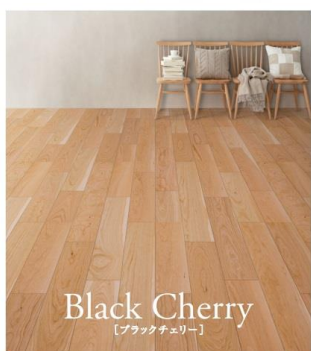

今月の
お買い得情報!!!

NODA

Rustic Face Rich J-Base
ラスティック フェイス リッチ・Jベース (1本溝タイプ)

Rustic Face J-Base
ラスティック フェイス・Jベース (2本溝タイプ)

低VOC F★★★★ 複合フローリング(低ホルムアルデヒド) JPIC-FL57
12mm厚 捨貼り工法専用 上履用

- 基材に高密度MDFと国産材合板との複合材を使用。
- ウォールナット・ブラックチェリー・エルム・セン 厳選した樹種の天然木フロア。
- ワックスがけが不要なフロア。

Walnut
【ウォールナット】

ラスティック フェイス リッチJベース(1本溝タイプ)
JRF1Y51-WT ● 303×1,818×12mm ¥35,000/坪(¥10,606/m²)6枚入

Black Cherry
【ブラックチェリー】

ラスティック フェイス リッチJベース(1本溝タイプ)
JRF1Y51-BC ● 303×1,818×12mm ¥35,000/坪(¥10,606/m²)6枚入

Elm
【エルム】