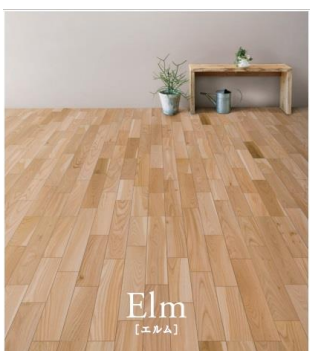

今月の
お買い得情報!!!

NODA

Rustic Face Rich J-Base
ラスティック フェイス リッチ・Jベース (1本溝タイプ)

Rustic Face J-Base
ラスティック フェイス・Jベース (2本溝タイプ)

低VOC F★★★★ 複合フローリング(低ホルムアルデヒド) JPIC-FL57
12mm厚 捨貼り工法専用 上履用

- 基材に高密度MDFと国産材合板との複合材を使用。
- ウォールナット・ブラックチェリー・エルム・セン 厳選した樹種の天然木フロア。
- ワックスがけが不要なフロア。

Walnut
【ウォールナット】

ラスティック フェイス リッチJベース(1本溝タイプ)
JRF1Y51-WT ● 303×1,818×12mm ¥35,000/坪(¥10,606/m²)6枚入

Black Cherry
【ブラックチェリー】

ラスティック フェイス リッチJベース(1本溝タイプ)
JRF1Y51-BC ● 303×1,818×12mm ¥35,000/坪(¥10,606/m²)6枚入

Elm
【エルム】